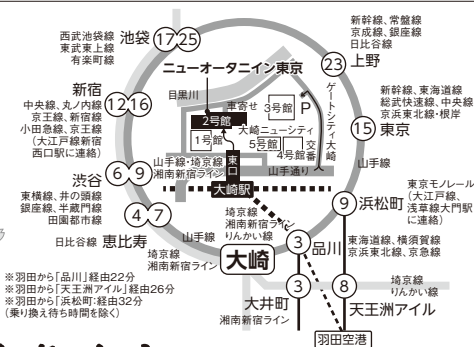

郵便はがき

2022.4.16土・17日 AM10:00~PM6:00

◆New Otani Inn◆ ニューオータニイン東京 会場：4階 きく

〒141-0032 東京都品川区大崎1-6-2 TEL.03-3779-9111

東京 展示会

井 松井真珠店

品川駅隣の大崎駅より徒歩1分

〒517-0502 三重県志摩市阿児町賢島 TEL. 0599-43-1015

ご来場の際は、この葉書を必ずご持参くださいませ

お知り合いで必要な方が居られましたら、お送りいたしますので、ご連絡下さいませ。

東京 展示会

おかげさまで
創業満一七七年

2022 4.16_土・17_日

AM10:00~PM6:00 ニューオータニイン東京 会場：4階 ぎく

真珠の物語はいつもあこの海から始まります。
2年に亘り中止となり、賢島の地より皆様の御健康を
祈るばかりの日々でございました。
今、来春に向けての希望と製品作りへの情熱は
かつて無い程、高まっております。
皆様と笑顔で再会できます事がどれほど
幸せなことなのかと、思わずには居られません。
皆様のお越しを一同心よりお待ち申し上げます。